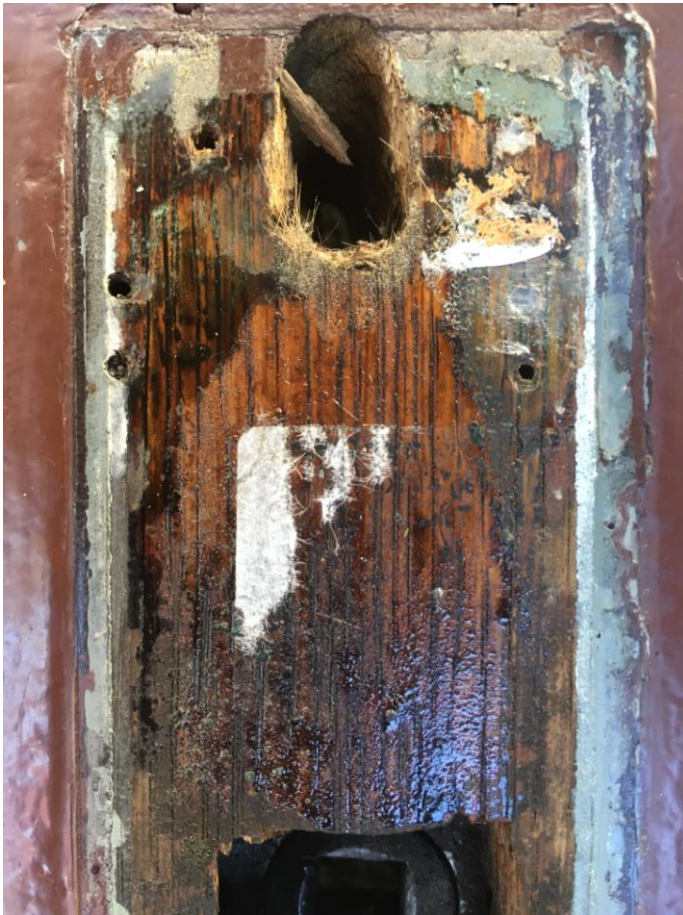

## **Restaurierung Haustüre Rotebühlstraße 66 Stuttgart**

Haupttüre mit 2 kleinen öffenbaren Seitenflügel—(Seitenflügel jetzt arretiert)

Zustand vor der Restaurierung: Türe klemmt an allen Ecken und Enden, Schloß schließt nicht

Originaloberfläche: Eiche Natur geölt

War hier eine Messing-Apliche?