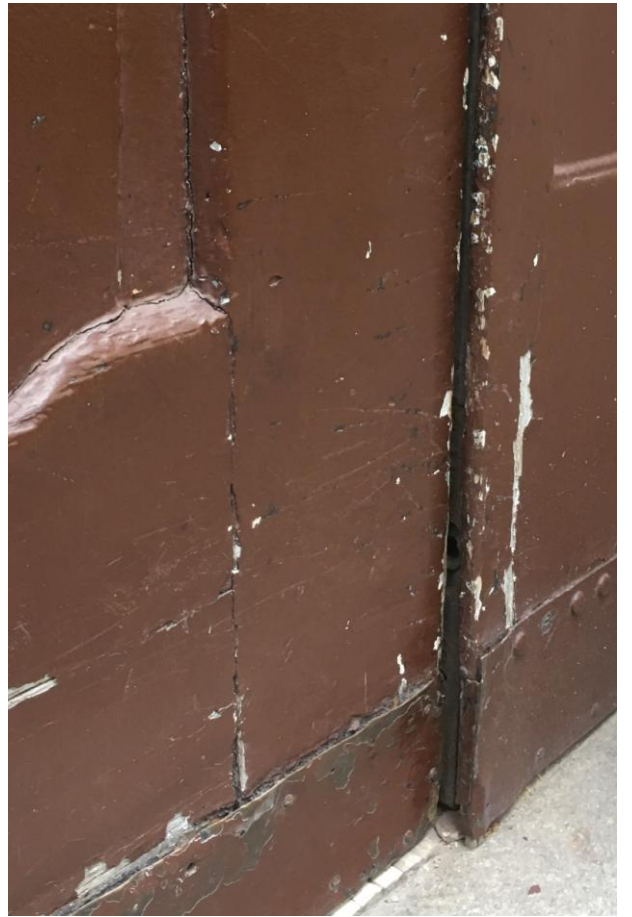

## **Restaurierung Haustüre Rotebühlstraße 66 Stuttgart**

Haupttüre mit 2 kleinen öffenbaren Seitenflügel—(Seitenflügel jetzt arretiert)

Zustand vor der Restaurierung: Türe klemmt an allen Ecken und Enden, Schloß schließt nicht

Originaloberfläche: Eiche Natur geölt

War hier eine Messing-Apliche?