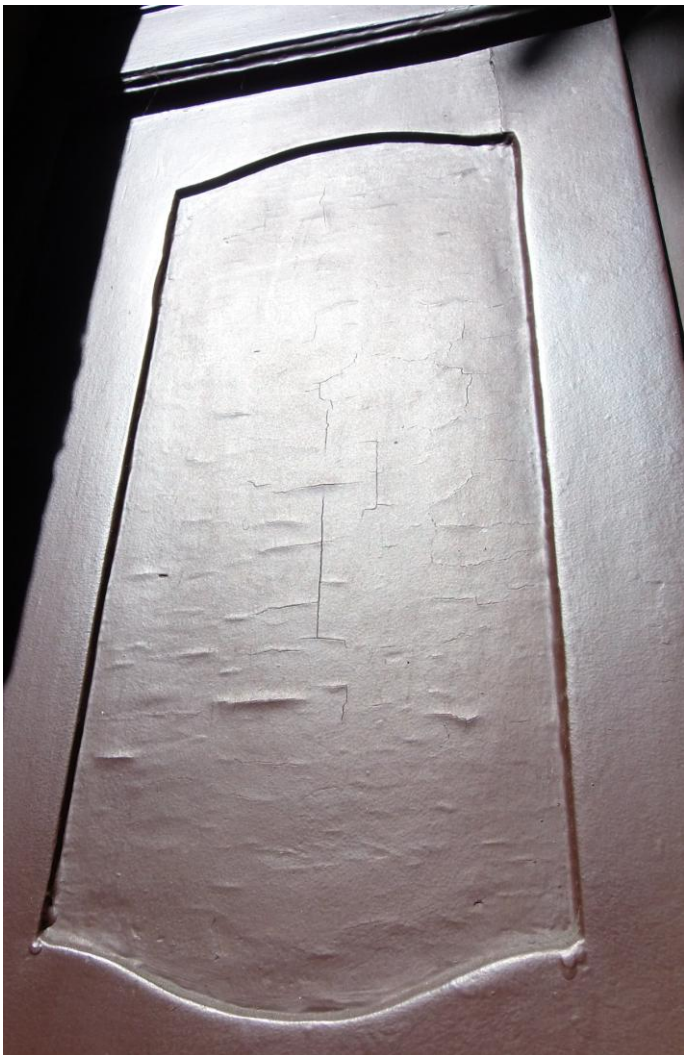

## **Restaurierung Haustüre Rotebühlstraße 66 Stuttgart**

Haupttüre mit 2 kleinen öffenbaren Seitenflügel—(Seitenflügel jetzt arretiert)

Zustand vor der Restaurierung: Türe klemmt an allen Ecken und Enden, Schloß schließt nicht

Originaloberfläche: Eiche Natur geölt

War hier eine Messing-Apliche?